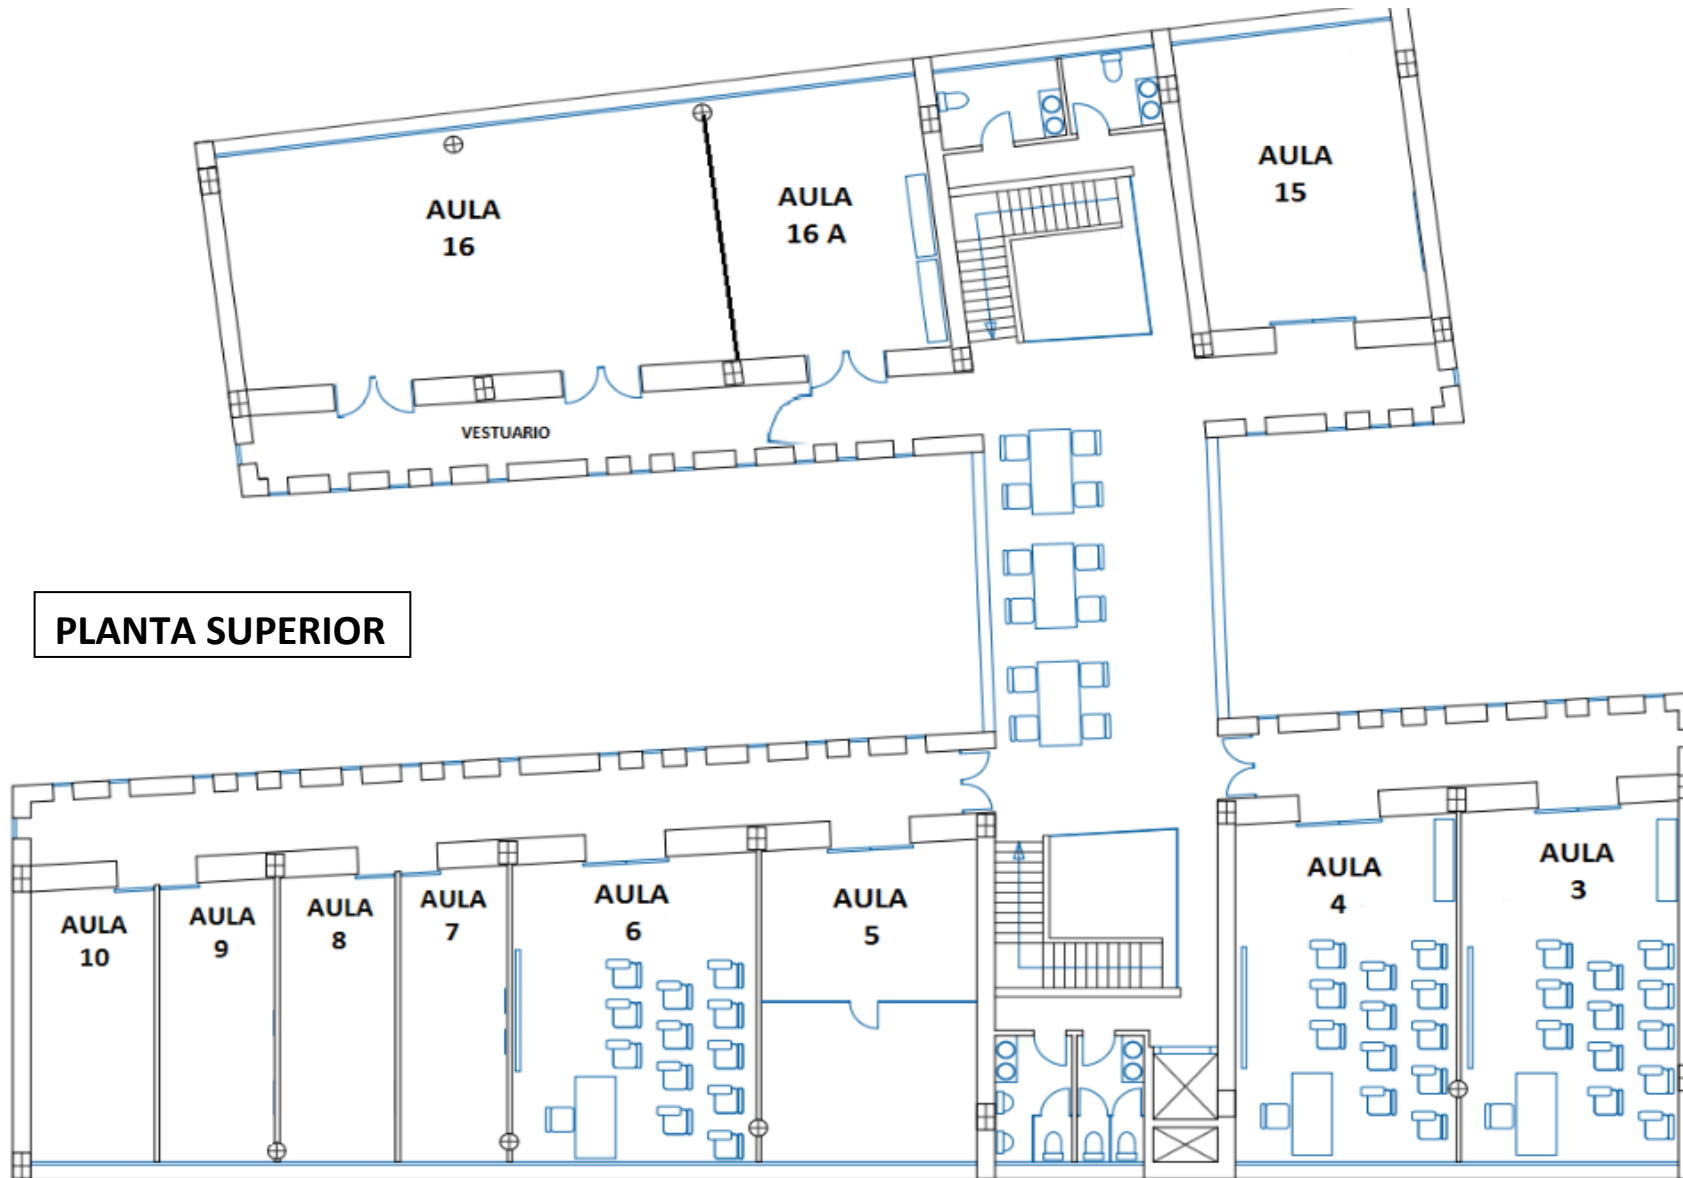

ENTRADA

PLANTA BAJA

escuela municipal de música y danza de ogijares

www.emmdo.org 958 50 96 96 informacion@emmdo.org C/Severo Ochoa s/n (LomaLinda) Ogijares - Granada

ENTRADA

PLANTA SUPERIOR

escuela municipal de música y danza de ogijares